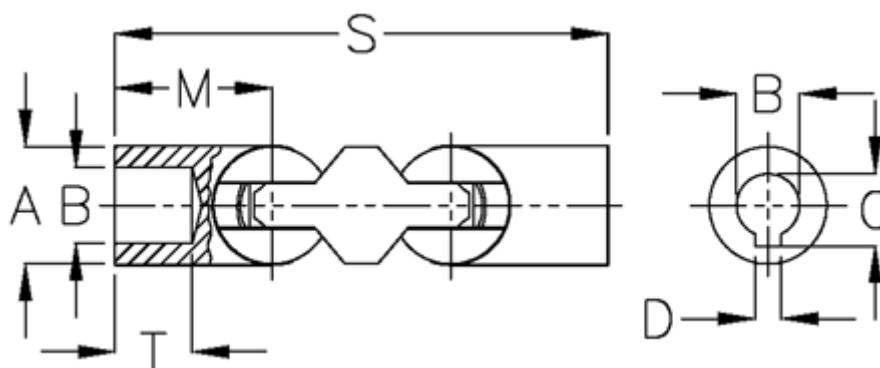

Varenummer: 07880303

Beskrivelse: Kugleled, dobbelt 0.880.303

Mål

A	= 80
B H7	= 50
C	= 53.8
D	= 14
M	= 115.0
s	= 322
T	= 58